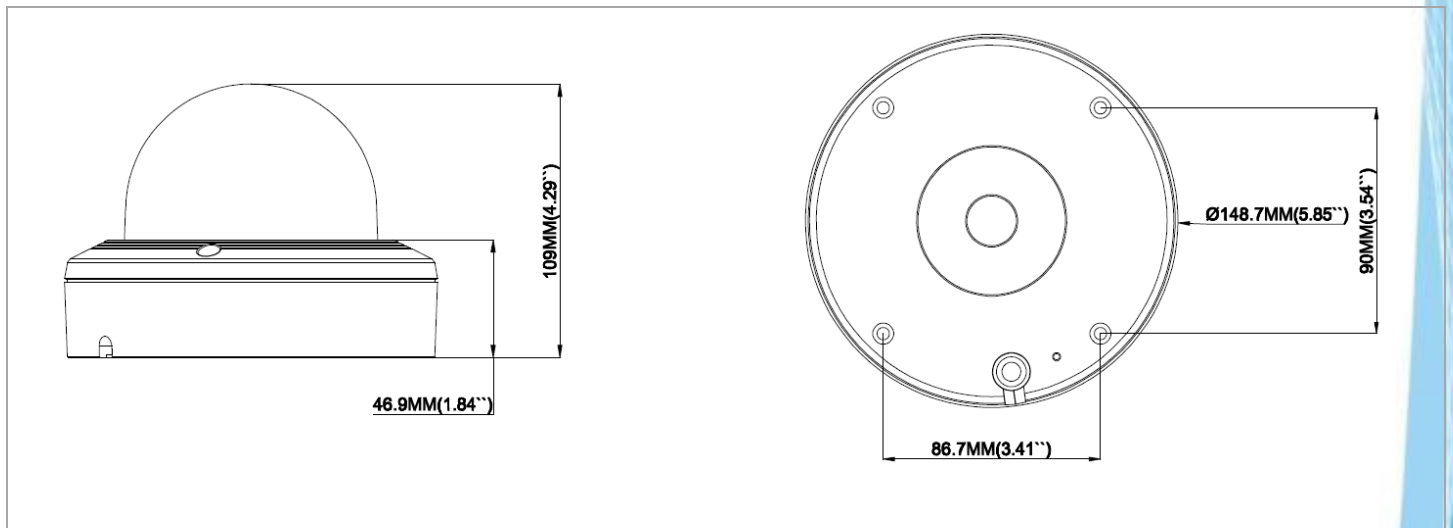

EverFocus

EHN2850-SG

8 百萬畫素 IR & WDR,
戶外半圓型網路攝影機

ONVIF

HEVC Advance™
Covered by Patents at patentlist.hevcadvance.com

特色

- 8MP 逐行掃描 CMOS 感光元件
- 搭載 2.7~13.5mm 變焦鏡頭
- H.265 / H.264 多串流
- 支援 3D DNR
- 配備自動紅外線濾鏡的真實日 / 夜功能
- 紅外線最遠可達 45m / 148ft.的距離
- 支援 ONVIF
- 支援影像分析
- IP66 防塵防水等級外殼
- 支援 PoE (乙太網路) / 12VDC 供電

尺寸

*本文件使用的所有圖片均為範例，各個國家內的型號可能不盡相同。請前往您所在國家的 EverFocus 網站，以取得詳細的訂購資訊。
*本文件內容若有變更，恕不另行通知。

規格

相機	
感光元件	1/2.7", 8MP 逐行掃描 CMOS 感光元件
鏡頭	2.7-13.5mm 變焦鏡頭
攝影角度	水平: 34 ~ 116°, 垂直: 19 ~ 59°, 對角: 39 ~ 142°
快門	1/5 ~ 1/20000s
最低照度	彩色: 0.05 lux @ F1.2 (AGC 開); 黑白: 0 lux @ IR 開
訊噪比	≥ 50db (AGC Off)
日夜模式	IR 自動開關濾光片 (日/夜/自動/排程)
紅外線距離	45m /148ft
錄影	
影像壓縮格式	H.265/H.264
串流功能	支援三種串流模式
解析度	主要支援: 8MP(3840x2160),5MP(2592x1944,3072x1728), 4MP(2592x1520),3MP(2304x1296),1080P(1920x1080), 960P(1280*960),720P(1280x720), 輔助支援 : 720P(1280x720),VGA(640x480),QVGA(320x240) 行動支援 : VGA(640x480), QVGA (320x240)
最高張數	50Hz:25fps@8MP,5MP,4MP,3MP,2MP,960P,720P,VGA,QVGA 60Hz:30fps@8MP,5MP,4MP,3MP,2MP,960P,720P,VGA,QVGA
影像輸出速度	8Kbps ~ 16Mbps
雙重串流	CBR/VBR
影像	
背光補償	支援
寬動態範圍	WDR(120db)
動態降噪	3D DNR
自動增益控制	自動
白平衡	自動/手動/支援室內
翻轉/可旋轉	支援
智慧功能	移動偵測, 行人偵測, 人臉辨識, 周邊入侵檢測, 越線偵測, 物品遺失, 交叉統計, 熱圖
網路	
網路通訊協定	TCP/IP,HTTP,DHCP,DNS,DDNS,RTP/RTSP,SMTP,NTP,UPnP,SNMP,HTTPS,FTP
相容性	ONVIF(Profile S/G/T)
網頁支援	IE8,9,10,11, Chrome 44/lower, Firefox 51/lower, Safari 11/lower
安全性	IP 位置, 支援複雜密碼, 使用者和密碼認證
用戶最大權限	Max 7 (admin+user)
一般項目	
電源供應	DC 12V±25%, PoE (IEEE 802.3af) 最大功耗: 7W Max
警報	支援(1 input, 1 output)
音訊	支援(1 input (RCA), 1 output (RCA))
儲存功能	256GB SD 卡插槽
尺寸 (Ø x H)	Ø148.7x109mm
重量	960g
製造材料	白色/金屬
作業溫度 /儲存溫度	-30 ~ +55°C/ 小於 ≤ 95% RH ; -30 ~ +60°C/ 小於 ≤ 95% RH
防水防塵等級	IP66
重置按鈕	支援
認證	CE, FCC, RoHS